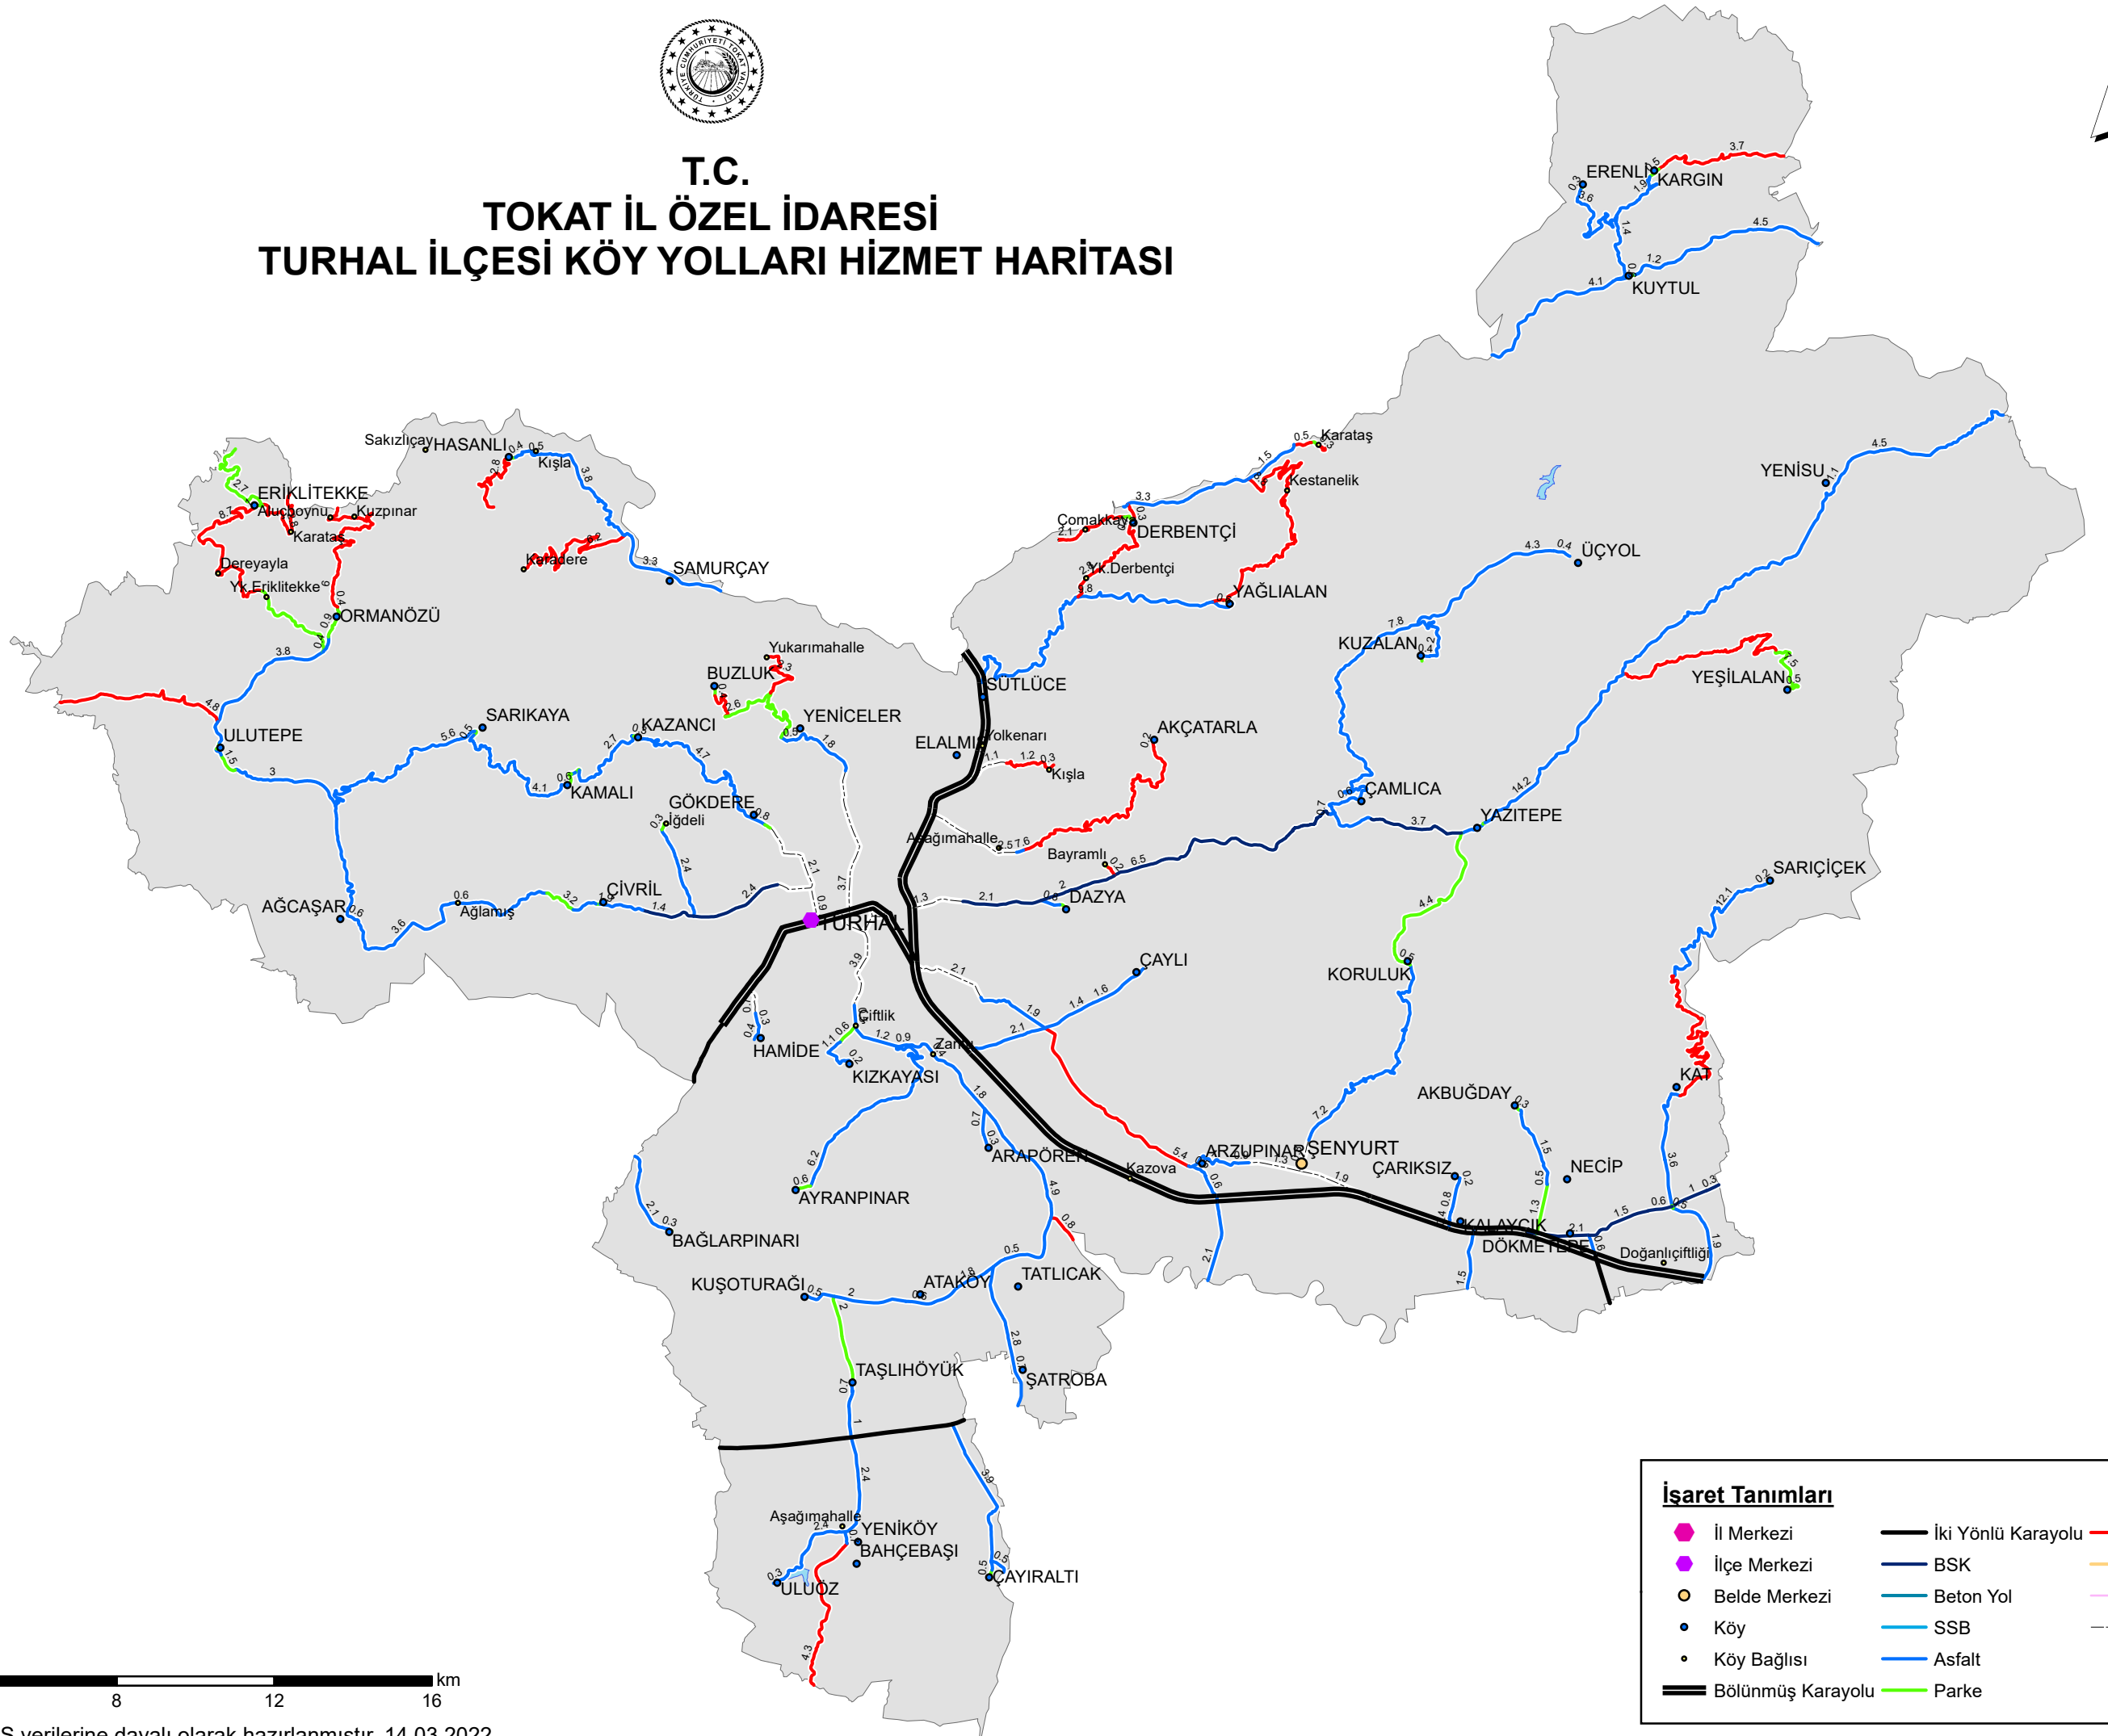

T.C.
TOKAT İL ÖZEL İDARESİ
TURHAL İLÇESİ KÖY YOLLARI HİZMET HARİTASI

İşaret Tanımları		
● İl Merkezi	— İki Yönlü Karayolu	— Stabilize
● İlçe Merkezi	— BSK	— Ham Yol
● Belde Merkezi	— Beton Yol	— Tesviye
● Köy	— SSB	— Ağ_Dışı_Yol
● Köy Bağlısı	— Asfalt	
— Bölünmüş Karayolu	— Parke	

0 2 4 8 12 16 km

Tokat İl Özel İdare CBS verilerine dayalı olarak hazırlanmıştır. 14.03.2022